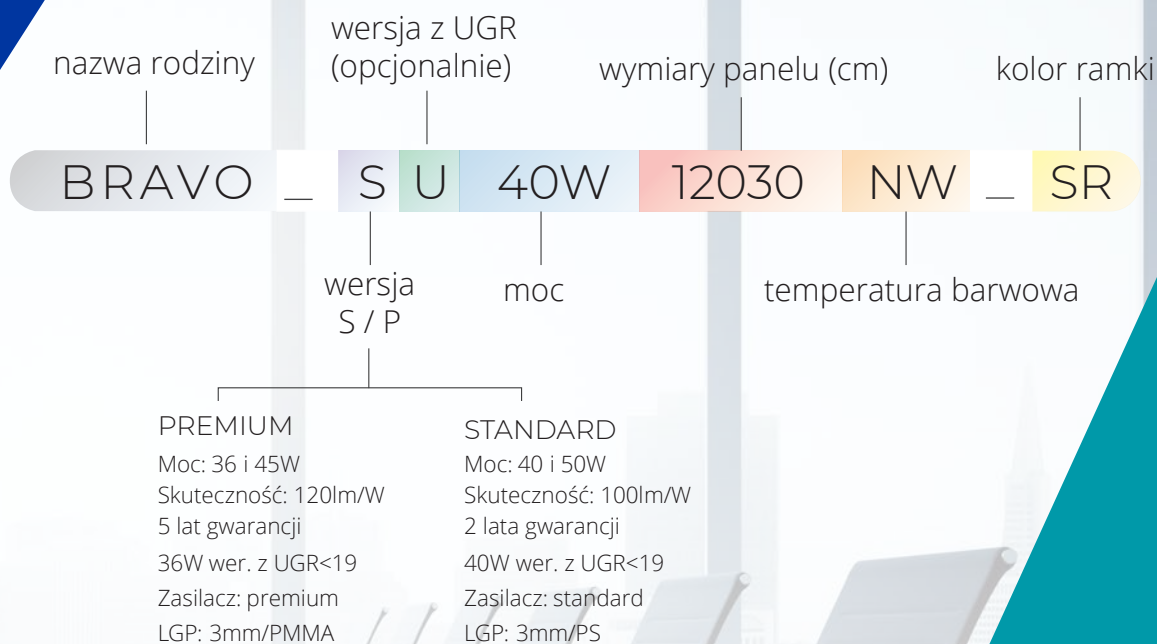

## KANLUX BRAVO LED

Nowoczesne  
światło,  
które możesz

**zastosować  
w różnych  
wnętrzach**

Dostępne  
barwy światła:

Dostępne  
wymiary paneli:

Pryzmatyczny  
klosz\*\*

## KANLUX BRAVO LED

Specjalnie  
wyselekcjonowane  
komponenty tworzą

**najwyższą  
jakość dla  
Twojego  
komfortu**

Podstawa  
Blacha stalowa

Odbłyśnik: Papier PET  
Powierzchnia odbijająca światło

LGP - Light Guide Plate (PMMA)\*  
Jednolita dystrybucja światła

Dyfuzor (pryzmatyczny)\*\*  
Klosz rozpraszający światło

LED  
Wysoka jakość diod

Ramka  
Aluminium

\* wersje Kanlux Bravo P/PU - 5 lat gwarancji na warunkach oświadczenia gwarancyjnego dostępnego na stronie [www.kanlux.pl](http://www.kanlux.pl)  
\*\* wersje Kanlux Bravo PU/SU - niska wartość UGR

# KANLUX BRAVO LED

Kodowanie nazw

Wybierz optymalny panel LED i dobierz do niego odpowiedni zasilacz\*.

Index	Nazwa	Moc	Skuteczność świetlna	Strumień świetlny	Temperatura barwowa	Trwałość	Kolor ramki	Klosz przyzm. niski UGR	Index zasilacza
28002	BRAVO PU36W6060NW W	36 W	120 lm/W	4320 lm	● 4000 K	30000 h	○ biały	✓	28025
28003	BRAVO PU36W6060NW SR	36 W	120 lm/W	4320 lm	● 4000 K	30000 h	● srebrny	✓	28025
28024	BRAVO PU36W6262NW W	36 W	120 lm/W	4320 lm	● 4000 K	30000 h	○ biały	✓	28025
28008	BRAVO P 45W6060NW W	45 W	120 lm/W	5400 lm	● 4000 K	30000 h	○ biały	-	28027
28012	BRAVO SU40W6060NW W	40 W	100 lm/W	4000 lm	● 4000 K	25000 h	○ biały	✓	28026
28013	BRAVO SU40W6060NW SR	40 W	100 lm/W	4000 lm	● 4000 K	25000 h	● srebrny	✓	28026
28010	BRAVO S 40W6060NW W	40 W	100 lm/W	4000 lm	● 4000 K	25000 h	○ biały	✓	28026
28016	BRAVO S 40W6060CW W	40 W	100 lm/W	4000 lm	● 6500 K	25000 h	○ biały	✓	28026
28025	BRAVO DRIVER 36W	36 W							
28026	BRAVO DRIVER 40W	40 W							
28027	BRAVO DRIVER 45W	45 W							